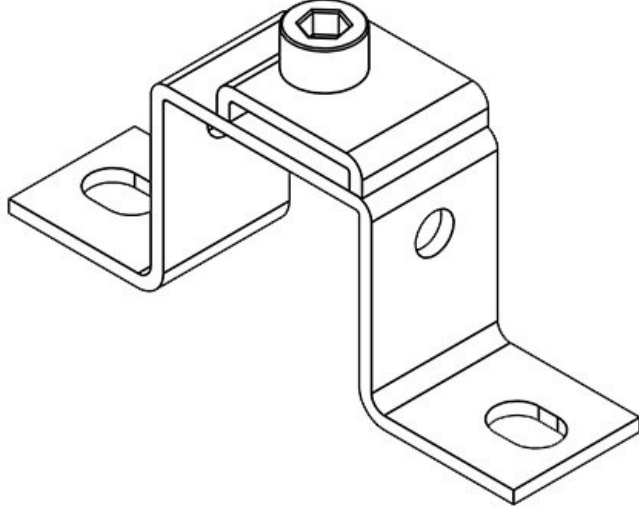

MF-B30 klipsli

Sipariş No. **36010** Cıvata delik **7 mm**
EAN **4251269301** çapları
919
Paket içi **10**
miktarı
Uzunluk **80 mm**
Genişlik **20 mm**
Yükseklik **30 mm**
Çıvata delik **2**
adetleri