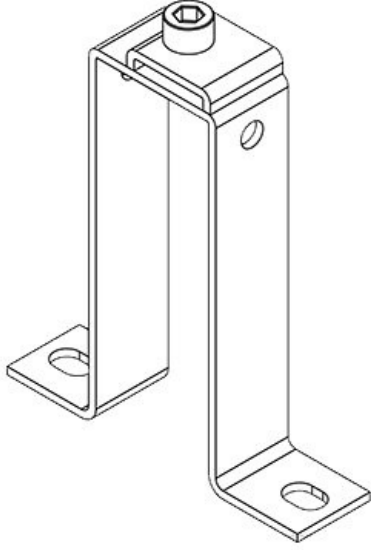

MF-B90 klipsli

Sipariş No. **36026** Civata delik **7 mm**
EAN **4251269301** çapları
957
Paket içi **10**
miktarı
Uzunluk **80 mm**
Genişlik **20 mm**
Yükseklik **90 mm**
Çivata delik **2**
adetleri