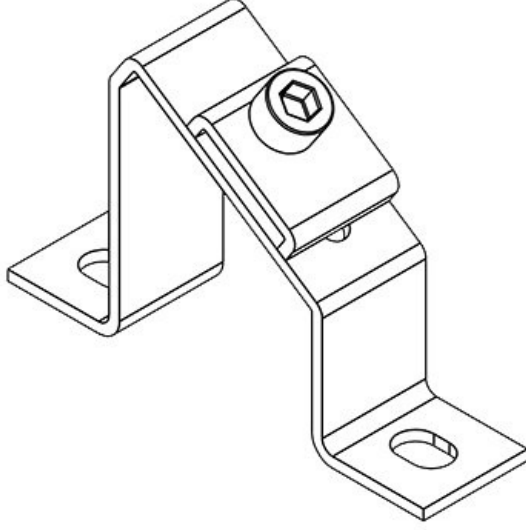

Sipariş No. **36058** Civata delik **7 mm**
EAN **4251269302** çapları
039
Paket içi **10**
miktarı
Uzunluk **80 mm**
Genişlik **20 mm**
Yükseklik **49 mm**
Çivata delik **2**
adetleri