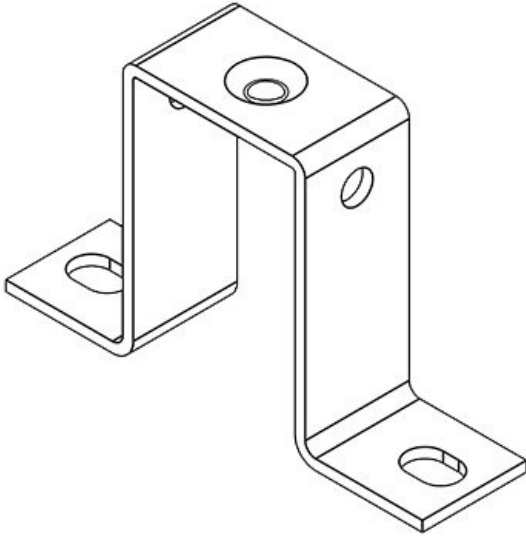

MF-B50

Sipariş No. **36016** Cıvata delik **7 mm**
EAN **4251269301** çapları
926
Paket içi **10**
miktarı
Uzunluk **80 mm**
Genişlik **20 mm**
Yükseklik **50 mm**
Çıvata delik **2**
adetleri