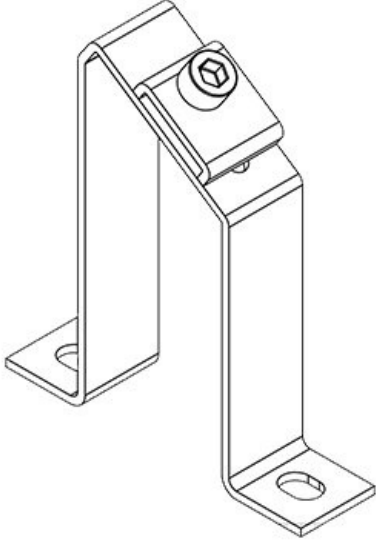

Sipariş No. **36064** Civata delik **7 mm**
EAN **4251269302** çapları
046
Paket içi **10**
miktarı
Uzunluk **80 mm**
Genişlik **20 mm**
Yükseklik **68 mm**
Çivata delik **2**
adetleri

MF-A68 klipsi

Sipariş No. **36066** Cıvata delik **7 mm**
EAN **4251269302** çapları
053
Paket içi **10**
miktarı
Uzunluk **80 mm**
Genişlik **20 mm**
Yükseklik **68 mm**
Çıvata delik **2**
adetleri

**MF-A88**

Sipariş No. **36072** Cıvata delik **7 mm**
EAN **4251269302** çapları
060
Paket içi **10**
miktarı
Uzunluk **80 mm**
Genişlik **20 mm**
Yükseklik **88 mm**
Çıvata delik **2**
adetleri

MF-A88 klipsli