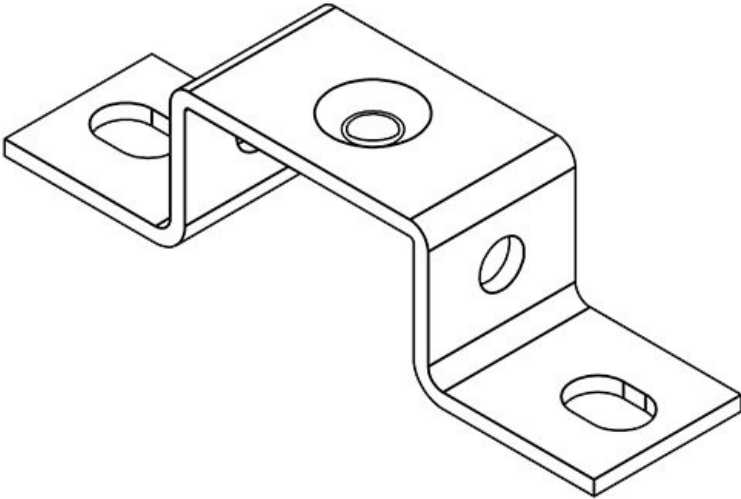

MF-B20

Sipariş No. **36000** Cıvata delik **7 mm**
EAN **4251269301** çapları
889
Paket içi **10**
miktarı
Uzunluk **80 mm**
Genişlik **20 mm**
Yükseklik **20 mm**
Çıvata delik **2**
adetleri