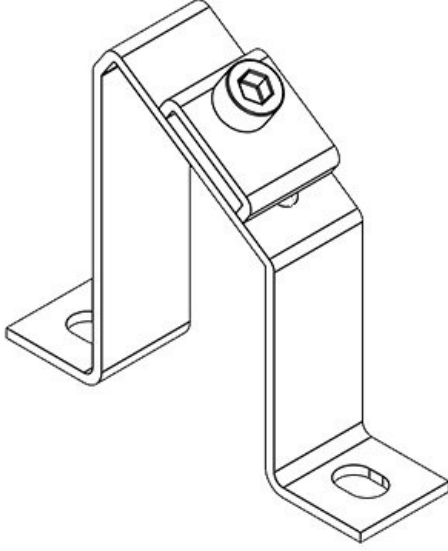

MF-A68 klipsi

Sipariş No. **36066** Cıvata delik **7 mm**
EAN **4251269302** çapları
053
Paket içi **10**
miktarı
Uzunluk **80 mm**
Genişlik **20 mm**
Yükseklik **68 mm**
Çıvata delik **2**
adetleri