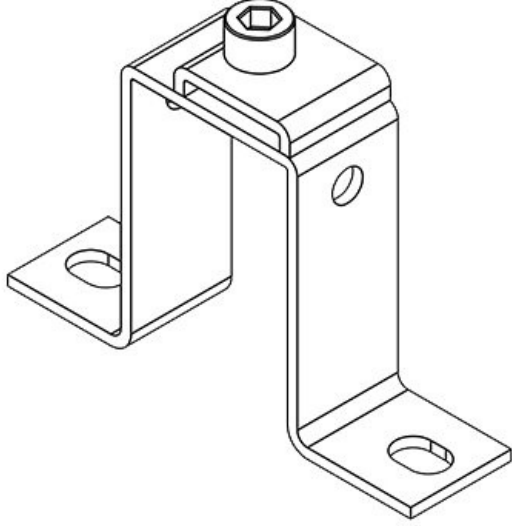

MF-B50 klipsli

Sipariş No. **36018** Cıvata delik **7 mm**
EAN **4251269301** çapları
933
Paket içi **10**
miktarı
Uzunluk **80 mm**
Genişlik **20 mm**
Yükseklik **50 mm**
Çıvata delik **2**
adetleri