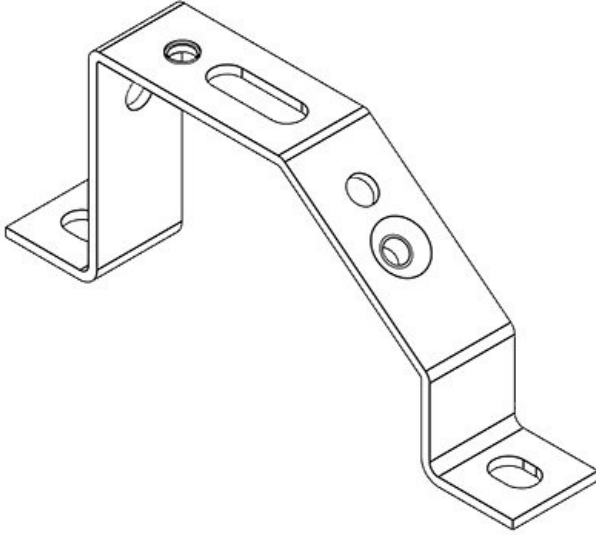

Sipariş No. **36032** Civata delik **7 mm**
EAN **4251269301** çapları
964
Paket içi **10**
miktarı
Uzunluk **40 mm**
Genişlik **18 mm**
Yükseklik **40 mm**
Çivata delik **1**
adetleri

MF-C40 klipsli

Sipariş No. **36034** Cıvata delik **7 mm**
EAN **4251269301** çapları
971
Paket içi **10**
miktarı
Uzunluk **40 mm**
Genişlik **18 mm**
Yükseklik **40 mm**
Çıvata delik **1**
adetleri

**MF-C53**

Sipariş No. **36040** Cıvata delik **7 mm**
EAN **4251269301** çapları
988
Paket içi **10**
miktarı
Uzunluk **40 mm**
Genişlik **18 mm**
Yükseklik **53 mm**
Çıvata delik **1**
adetleri

Sipariş No. **36042** Civata delik **7 mm**
EAN **4251269301** çapları
995
Paket içi **10**
miktarı
Uzunluk **40 mm**
Genişlik **18 mm**
Yükseklik **53 mm**
Çivata delik **1**
adetleri