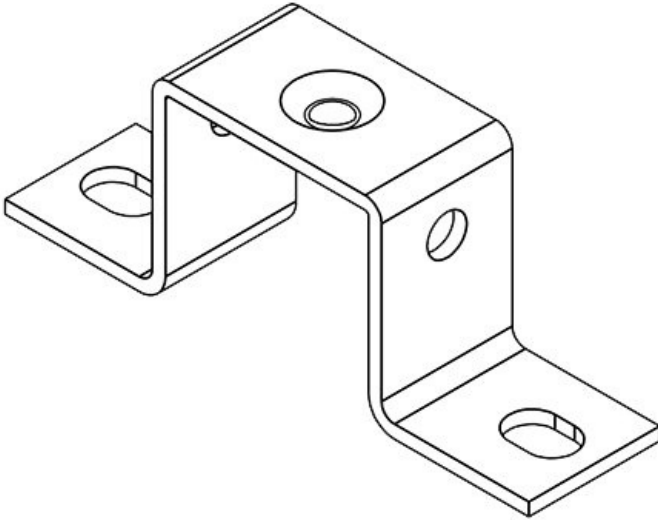

MF-B30

Sipariş No. **36008** Cıvata delik **7 mm**
EAN **4251269301** çapları
902
Paket içi **10**
miktarı
Uzunluk **80 mm**
Genişlik **20 mm**
Yükseklik **30 mm**
Çıvata delik **2**
adetleri