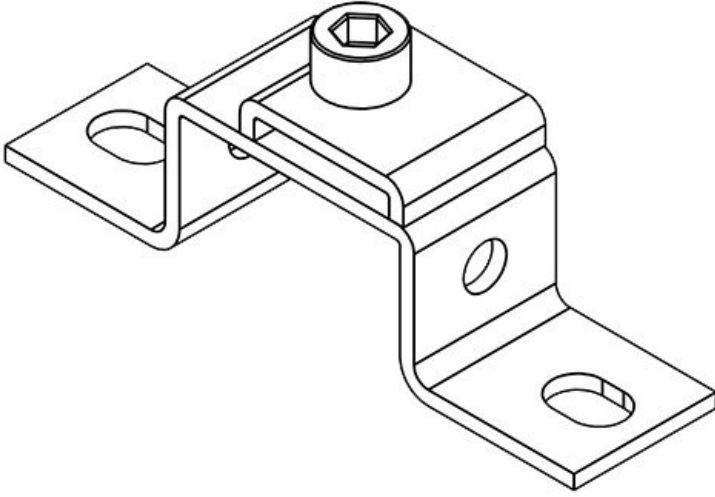

MF-B20 klipsli

Sipariş No. **36002** Cıvata delik **7 mm**
EAN **4251269301** çapları
896
Paket içi **10**
miktarı
Uzunluk **80 mm**
Genişlik **20 mm**
Yükseklik **20 mm**
Çıvata delik **2**
adetleri