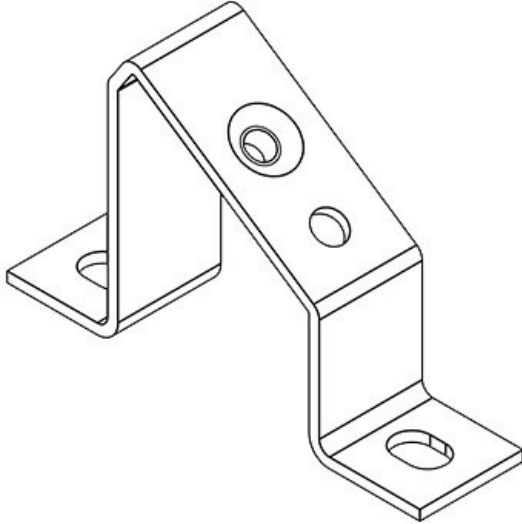

Ürün tipleri ve boyutları

MF-A49

Sipariş No.	36056	Cıvata delik	7 mm
EAN	4251269302	çapları	
	022		
Paket içi miktarı	10		
Uzunluk	80 mm		
Genişlik	20 mm		
Yükseklik	49 mm		
Çıvata delik adetleri	2